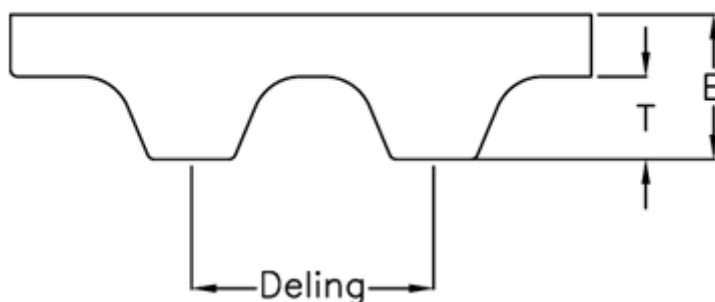

Varenummer: 602776231151

Beskrivelse: Gates tandrem Syncropower PU 10 T10 1150

## Mål

|              |                  |
|--------------|------------------|
| Antal tænder | = 115            |
| Bredde       | = 10             |
| Deling       | = 10             |
| Højde B mm   | = 4.5            |
| Højde T mm   | = 2.5            |
| Længde       | = 1150           |
| Type         | = PU 10 T10 1150 |